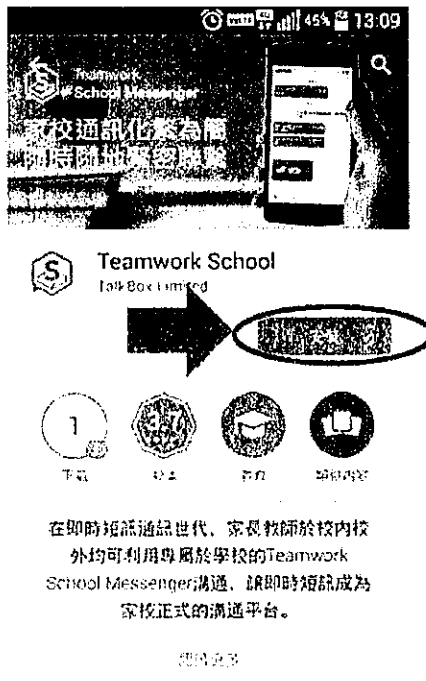

圖 1.

圖 2.

圖 3.

第二步：登入Teamwork School Messenger

- 在 '請選擇學校' 一欄中，輸入 '仁德天主教小學' 並選擇 (圖4)，然後輸入「用戶名稱」及「密碼」(圖5)。

圖 4.

圖 5.