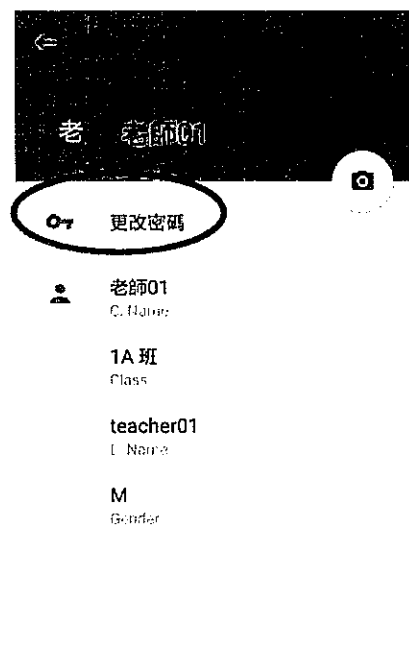

## Android 版本:

1. 點選圖10 畫面左上角的選單後會進入圖11 的畫面，之後點選白色圈所指著的圖案（底下有用戶名字）。
2. 進入圖12 的畫面後，點選 ‘更改密碼’ / ‘Change Password’ ，之後按指示輸入新的密碼。

圖 10. (Android 版本)

圖 11. (Android 版本)

圖 12. (Android 版本)

3. 回到圖11，點選 ‘設定’ / ‘Settings’ ，再點選 ‘推送通知設定’ 。（圖13）
4. 檢查預設是否如圖 14 所示，點選有關項目並開啟。